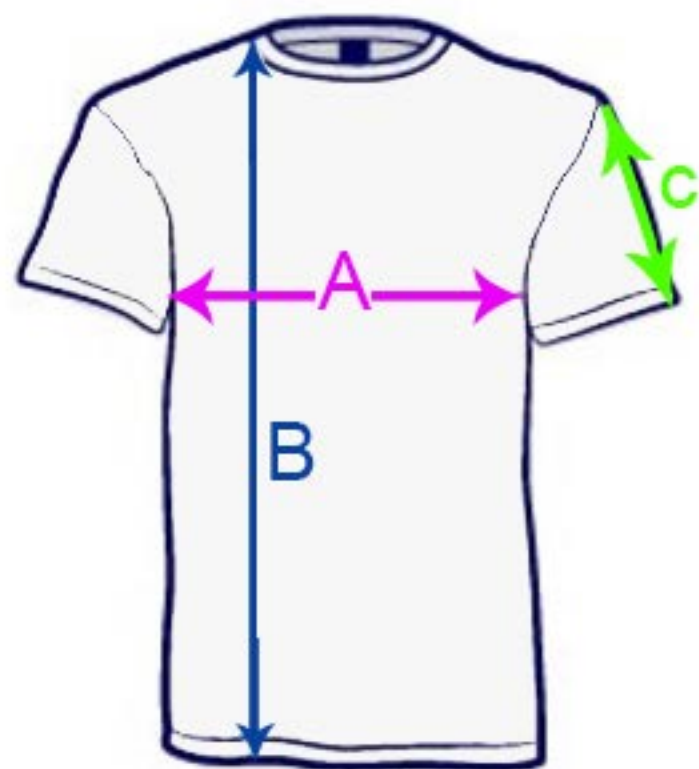

T-shirt męski

Wymiary podane w cm*

ROZMIAR	A	B	C
S	44	66	18
M	46	68	19
L	50	70	20
XL	53	72	21
XXL	56	74	22

* T-shirt mierzony na płasko bez rozciągania (+/- 2 cm)